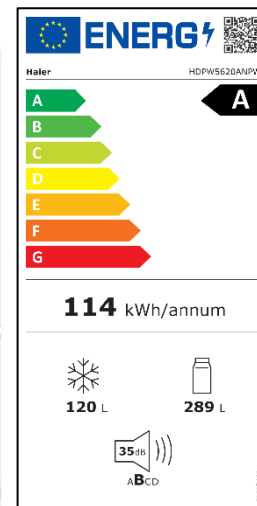

Hlavní vlastnosti (Nařízení v přenesené pravomoci: (EU) 2019/2016)

Třída energetické účinnosti	A
Celkový čistý objem (l)	409
Čistý objem chladničky/ mrazáku (l)	289/120
Spotřeba energie za den (kWh/24 hod)	0,312
Roční spotřeba energie (kWh/rok)	114
Mrazicí výkon (kg/24 hod)	10
Doba skladování při výpadku proudu (hod)	16
Úroveň emisí hluku šířeného vzduchem (dB(A) re 1 pW)	35
Emisní třída hluku šířeného vzduchem	B
Klimatická třída	SN - ST 10°- 43°C
Hvězdičkové označení	****
Třída energetické účinnosti světla	G

Jeden chladicí okruh

Funkce Rychlé chlazení, Rychlé mrazení, Dovolená, Eco, Demo režim

Elektronické ovládání teploty +2 až +8 °C chladnička / -16 až -24 °C mrazák

Externí dotykový displej na dvířkách

Automatické odmrazování chladničky i mrazáku

Beznamrazová technologie
Total No Frost
Air Surround

Zásuvka
Humidity Zone
s filtrem HCS,
který udrží až
90 % vlhkosti v
prostoru

Dotykový
displej na
dvířkách pro
ovládání teploty

Úsporné
LED osvětlení

Funkce
Rychlé mrazení

Ovládání na
dálku a
doplňkové
funkce v
aplikaci hOn:
Food Locator,
My Inventory a
Advanced
Drink Assistant

200
cm

Logistická data

Kód	34006026
EAN	6901018096433
Barva	Bílá
Rozměry výrobku v x š x h (mm)	2050 x 595 x 667
Čistá váha výrobku (kg)	95
Rozměry balení v x š x h (mm)	2080 x 664 x 747
Hmotnost s obalem (kg)	103